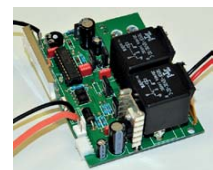

RESERVDELAR ÖVRIGA SYSTEM

MRT COMBI

Art.nr	Benämning
700100	Chassi
700200	Motorpaket
701000	Kretskort
700700	Uttag spänningsmatning
700800	Uttag fjärrstyrning
313600	Internt batteri - original
702500	Benstöd

700100

700200

MR 5022PM

Art.nr	Benämning
540100	Komplett motorenhet
500102	Intern motor 24 volt
541300	Kretskort
500600	Skenstöd komplett
503200	Laddare
509000	Fraktlåda
5020200	Kablage till ändbrytare
502500	Lägesgivare
500114	Batteri 12V 7,2Ah
507530	Sändare (1 knapp)

503200

501300

500600

500100

Övrigt

Art.nr	Benämning
758000	Extern antenn
78731	Träffsensor Röd - Normal känslighet
78735	Träffsensor Blå - Högre känslighet
78743	Dämpnivå För att undvika felfällningar (används med träffsensor)